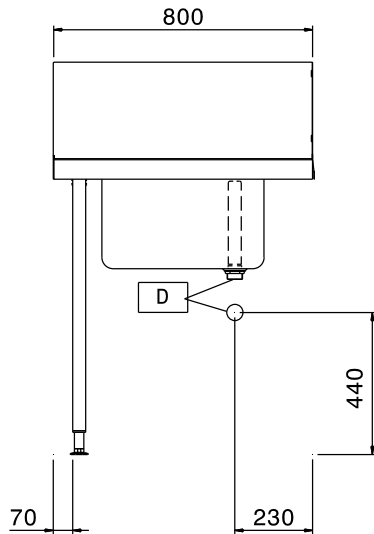

Rövid leírás

Termék szám

Felül nyíló mosogatógéphez. AISI 304 rozsdamentes acél konstrukció. Hátsó felhajtás, 300mm magas. 40x40mm-es lábak, állítható magasságúak. Medence méret: 500x400x300 mm. Tűlfolyócsővel, lefolyó nyílással és műanyag szifonnal. Kosár irány: balról jobbra.

Fő jellemzők

- Egyszerűen összeszerelhető.
- 500x500 mm-es kosarakhoz tervezve.
- Opcionális tartozékként alsó polcok és előmosó zuhanyegység rendelhető.

Konstrukció

- Állítható magasságú (50mm) rozsdamentes acél lábakkal szállítva.
- Felhajtás.
- Egyszerű és biztonságos tisztítás.
- Minden felület sima, polírozott.
- A lábak 40x40 mm-esek, AISI 304 rozsdamentes acélból készültek.
- AISI 304 rozsdamentes acél konstrukció.
- A mosogatógéphez kell rögzíteni az egyik oldalát, a másik oldala pedig lábakon áll.

Opcionális tartozékok

- - NOT TRANSLATED - PNC 855379
- - NOT TRANSLATED - PNC 855380
- - NOT TRANSLATED - PNC 855381
- - NOT TRANSLATED - PNC 855385
- - NOT TRANSLATED - PNC 855386
- - NOT TRANSLATED - PNC 855389
- Alsó polc mosogatóasztalhoz, PNC 865351
800mm
- Padlóba erősíthető láb PNC 865386
egységcsomag 2 négyzetes
lábhoz
- Szimpla műanyag lefolyó PNC 895313
szifon2"

Jóváhagyás _____

Előlnézet

Oldalnézet

Felülnézet

Technikai információ:

Külső méretek, szélesség:	800 mm
865307 (BHHPTB08L)	800 mm
Külső méretek, mélység:	745 mm
Külső méretek, magasság:	1170 mm
Nettó súly:	6 kg
Felhajtás méretei, magasság:	300 mm
Medence méretek:	500x400x300h