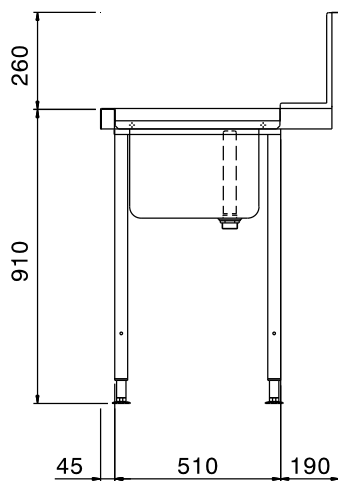

Rövid leírás

Termék szám

Felül nyíló mosogatógéphez. AISI 304 rozsdamentes acél konstrukció. Hátsó felhajtás, 300mm magas. 40x40mm-es lábak, állítható magasságúak. Medence méret: 500x400x300 mm. Tűlfolyócsővel, lefolyó nyílással és műanyag szifonnal. Kosár irány: balról jobbra.

Fő jellemzők

- Egyszerűen összeszerelhető.
- 500x500 mm-es kosarakhoz tervezve.
- Opcionális tartozékként alsó polcok és előmosó zuhanyegység rendelhető.

Konstrukció

- Állítható magasságú (50mm) rozsdamentes acél lábakkal szállítva.
- Felhajtás.
- Egyszerű és biztonságos tisztítás.
- Minden felület sima, polírozott.
- A lábak 40x40 mm-esek, AISI 304 rozsdamentes acélból készültek.
- AISI 304 rozsdamentes acél konstrukció.
- A mosogatógéphez kell rögzíteni az egyik oldalát, a másik oldala pedig lábakon áll.

Opcionális tartozékok

- - NOT TRANSLATED - PNC 855379
- - NOT TRANSLATED - PNC 855380
- - NOT TRANSLATED - PNC 855381
- - NOT TRANSLATED - PNC 855385
- - NOT TRANSLATED - PNC 855386
- - NOT TRANSLATED - PNC 855389
- Alsó polc mosogatóasztalhoz, PNC 865351
800mm
- Padlóba erősíthető láb PNC 865386
egységcsomag 2 négyzetes
lábhoz
- Szimpla műanyag lefolyó PNC 895313
szifon2"

Jóváhagyás _____

Előlnézet

Oldalnézet

Felülnézet

Technikai információ:

Külső méretek, szélesség:	800 mm
865307 (BHHPTB08L)	800 mm
Külső méretek, mélység:	745 mm
Külső méretek, magasság:	1170 mm
Nettó súly:	6 kg
Felhajtás méretei, magasság:	300 mm
Medence méretek:	500x400x300h