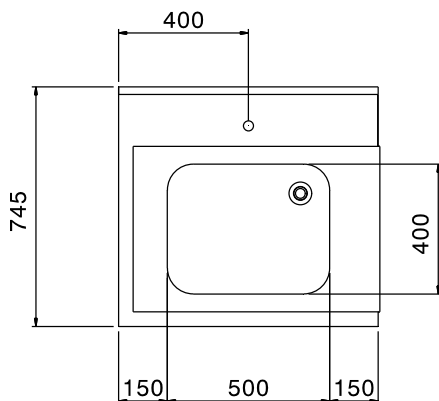

Rövid leírás

Termék szám

Felül nyíló mosogatógéphez. AISI 304 rozsdamentes acél konstrukció. Hátsó felhajtás, 300mm magas. 40x40mm-es lábak, állítható magasságúak. Medence méret: 500x400x300 mm. Tűlfolyócsővel, lefolyó nyílással és műanyag szifonnal. Kosár irány: balról jobbra.

Fő jellemzők

- Egyszerűen összeszerelhető.
- 500x500 mm-es kosarakhoz tervezve.
- Opcionális tartozékként alsó polcok és előmosó zuhanyegység rendelhető.

Konstrukció

- Állítható magasságú (50mm) rozsdamentes acél lábakkal szállítva.
- Felhajtás.
- Egyszerű és biztonságos tisztítás.
- Minden felület sima, polírozott.
- A lábak 40x40 mm-esek, AISI 304 rozsdamentes acélból készültek.
- AISI 304 rozsdamentes acél konstrukció.
- A mosogatógéphez kell rögzíteni az egyik oldalát, a másik oldala pedig lábakon áll.

Jóváhagyás _____

Előlnézet

Oldalnézet

Felülnézet

Technikai információ:

Külső méretek, szélesség:	800 mm
865307 (BHHPTB08L)	800 mm
Külső méretek, mélység:	745 mm
Külső méretek, magasság:	1170 mm
Nettó súly:	6 kg
Felhajtás méretei, magasság:	300 mm
Medence méretek:	500x400x300h